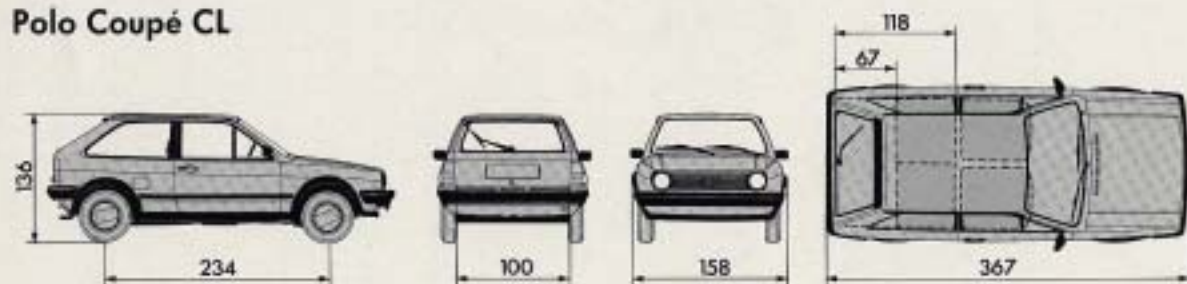

Framhjulsupphängning

Individuellt fjäderande framhjul med fjädrerben och tvärlänkar. Krängningshäm-mare.

Bakhjulsupphängning

Torsionsbakaxel med svängarmar och fjäderben.

Bromsar

Skivbromsar fram, självjusterande trumbromsar bak. Servo. Kretsindelning 2-hjuls diagonalt. Mekanisk parkeringsbroms verkande på bakhjulen. Bromskraftregulator.

Däck och fälgar

Stålraddäck 155/70 SR 13, fälgar 4 1/2 J x 13.

Elsystem

12 volt. Batteri 54 Ah. Växelströmgenera-tor 65 A.

Bagageutrymme

157 liter (Coupé CL).
166 liter (CL).

Serviceintervaller

Var 12:e månad eller var 2000:e mil.
Oljebyte var 6:e månad eller var 1000:e mil.

Garantier

1 års nybilsgaranti. Nybilsgarantin gäller utan mil-begränsning.

2 års garanti på avgassystemet

3 års Europagaranti. En förträfflig vagnskadega-ranti som ger dig samma skydd som ditt försä-kringsbolags vagnskadegaranti. Den följer dess-utom med bilen vid försäljningen. Du behöver alltså inte tänka på utgiften för vagnskadedelen i försäkringen under de tre första åren.

3 års lackgaranti.

6 års rostskyddsgaranti. En verklig garanti utan krav på kontroller och efterbehandlingar som många andra bilmärkens sk rostskyddsprogram. Garantin gäller alla rostskador (genomrostning) och såväl arbete som material. Ovanstående garantier lämnas formellt av säljaren och enligt de villkor som finns i garantibeviset.

Polo Coupé CL