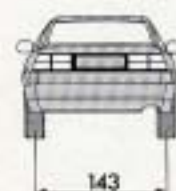

Invändigt

4-ekrad höjdställbar lederratt
Handbromshandtag, växelspaksknopp och -manschett i läder
Belysta reglage
Färdator
Varvräknare
Digitalur
Låsbar handskfack med belysning
Avlastningshyllor under instrumentbrädan
Mittkonsol med belyst askkopp och cigarettändare
Make-up-spegel i vänstra solskyddet, belyst make-up-spegel i högra
Dörrflickor
Höjdställbara, eluppvärmda sportstolar fram
Höjdställbara övre bältesfästen fram
Anatomiskt utformat baksäte med integrerade nackskydd och mittarmstöd
Delbart fällbart bakre ryggstöd
Inklätt bagageutrymme med belysning
Stereoförberedd med elektroniskt förstärkt takantenn och sex högtalare
Värme- och ventilationssystem med 4-stegsfläkt och direktverkande temperaturinställning
Innerbelysning med fördröjningsautomatik och läslampa

Funktion

ABS-bromsar
Servostyrning
Centrallåsning med inbrottskydd
Bredband-halogenstrålkastare med integrerade fjärljus
Automatiskt varseljus
Halogendimstrålkastare
Bakrutetorikare med spolaautomatik
Eluppvärmd bakruta
Eluppvärmda spolarmunstycken
Dubbeltonsignal
Kodlås

Extrautrustning mot pristillägg

Elfönsterhissar fram
Elsollucka
Läderklädsel
Tempostat
Metallic/pärleffektlack
BBS korseker split lättmetallfälgar 6 1/2 J x 15 med däck 195/50 R 15V
Luftkonditionering

Corrado G 60